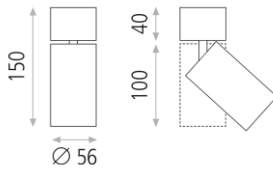

Zoom

F37640N

LED GU10 1x8W

IMÁGENES / IMAGES / IMAGES

TIPO	TYPE	TYPE
Foco	Spotlight	Spot
ACABADO	FINISH	FINITION
Negro Texturado	Textured Black	Noir Texturé
MATERIAL	MATERIAL	MATIÈRE
Aluminio/Polycarbonato	aluminium/Polycarbonat	aluminium/Polycarbonat
DETALLES	DETAILS	DÉTAILS

DETALLES / DETAILS / DÉTAILS

MEDIDAS / MEASURES

	Length (mm)	Width (mm)	Height (mm)	KG	Gross (Kg)	Net (Kg)
Box 1	375	70	65	Weight 1	0,60	0,54
Box 2	0	0	0	Weight 2	0,00	0,00