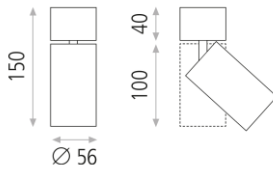

Zoom

F37640B

LED GU10 1x8W

IMÁGENES / IMAGES / IMAGES

TIPO	TYPE	TYPE
Foco	Spotlight	Spot
ACABADO	FINISH	FINITION
Blanco Texturado	Textured White	Blanc Texturé
MATERIAL	MATERIAL	MATIÈRE
Aluminio/Polycarbonato	aluminium/Polycarbonat	aluminium/Polycarbonat
DETALLES	DETAILS	DÉTAILS

DETALLES / DETAILS / DÉTAILS

MEDIDAS / MEASURES

	Length (mm)	Width (mm)	Height (mm)		Gross (Kg)	Net (Kg)
Box 1	70	70	165	Weight 1	0,27	0,24
Box 2	0	0	0	Weight 2	0,00	0,00