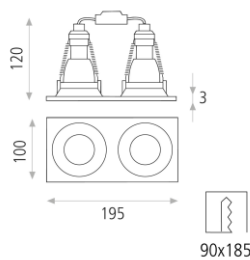

## IMÁGENES / IMAGES / IMAGES

TIPO	TYPE	TYPE
Empotrable	Recessed	Encastré
ACABADO	FINISH	FINITION
Blanco Texturado	Textured White	Blanc Texturé
MATERIAL	MATERIAL	MATIÈRE
Aluminio	Aluminium	Aluminium
DETALLES	DETAILS	DÉTAILS

## MEDIDAS / MEASURES

	Length (mm)	Width (mm)	Height (mm)	 KG	Gross (Kg)	Net (Kg)
Box 1	200	110	55	Weight 1	0,44	0,39
Box 2	0	0	0	Weight 2	0,00	0,00