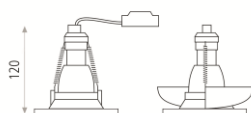

Waka

P37251B

LED GU10 1x8W

IMÁGENES / IMAGES / IMAGES

Cutting hole
Agujero corte
Ø 70 mm.

TIPO	TYPE	TYPE
Empotrable	Recessed	Encastré
ACABADO	FINISH	FINITION
Blanco Texturado	Textured White	Blanc Texturé
MATERIAL	MATERIAL	MATIÈRE
Aluminio	Aluminium	Aluminium
DETALLES	DETAILS	DÉTAILS

MEDIDAS / MEASURES

	Length (mm)	Width (mm)	Height (mm)	 KG	Gross (Kg)	Net (Kg)
Box 1	115	115	60	Weight 1	0,21	0,18
Box 2	0	0	0	Weight 2	0,00	0,00