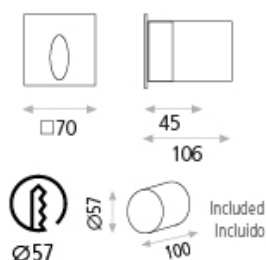

Virgo

E2064000GR

LED 1x3W 3000K 60lm

IMÁGENES / IMAGES / IMAGES

TIPO	TYPE	TYPE
Empotrable	Recessed	Encastré
ACABADO	FINISH	FINITION
Antracita Texturado	Textured Anthracite	Anthracite Texturé
MATERIAL	MATERIAL	MATIÈRE
Aluminio/Cristal	Aluminium/Glass	Aluminium/Verre
DETALLES	DETAILS	DÉTAILS

MEDIDAS / MEASURES

	Length (mm)	Width (mm)	Height (mm)	KG	Gross (Kg)	Net (Kg)
Box 1	75	75	110	Weight 1	0,36	0,34
Box 2	0	0	0	Weight 2	0,00	0,00