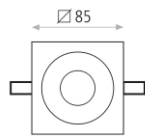

Velt

P36781B

LED GU10 1x8W

IMÁGENES / IMAGES / IMAGES

TIPO	TYPE	TYPE
Empotrable	Recessed	Encastré
ACABADO	FINISH	FINITION
Blanco	White	Blanc
MATERIAL	MATERIAL	MATIÈRE
minio/Hierro/Polycarbor	minium/Iron/Polycarbor	minium/Fer/ Polycarbor
DETALLES	DETAILS	DÉTAILS

MEDIDAS / MEASURES

	Length (mm)	Width (mm)	Height (mm)		Gross (Kg)	Net (Kg)
Box 1	110	110	75	Weight 1	0,24	0,21
Box 2	0	0	0	Weight 2	0,00	0,00