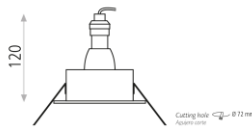

Velt

P36781B

LED GU10 1x8W

IMÁGENES / IMAGES / IMAGES

TIPO	TYPE	TYPE
Empotrable	Recessed	Encastré
ACABADO	FINISH	FINITION
Blanco	White	Blanc
MATERIAL	MATERIAL	MATIÈRE
minio/Hierro/Polycarbor	minium/Iron/Polycarbor	minium/Fer/ Polycarbor
DETALLES	DETAILS	DÉTAILS

MEDIDAS / MEASURES

	Length (mm)	Width (mm)	Height (mm)		Gross (Kg)	Net (Kg)
Box 1	110	110	75	Weight 1	0,24	0,21
Box 2	0	0	0	Weight 2	0,00	0,00