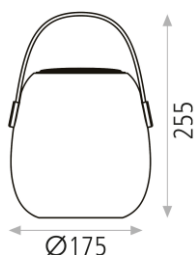

RGB LED 1x3W 180lm

IMÁGENES / IMAGES / IMAGES

TIPO	TYPE	TYPE
Sobremesa	Table lamp	Lampe de table
ACABADO	FINISH	FINITION
Opal/Beige	Opal/Beige	Opal/Beige
MATERIAL	MATERIAL	MATIÈRE
ABS/Acrílico	ABS/Acrylic	ABS/Acrylique
DETALLES	DETAILS	DÉTAILS

DETALLES / DETAILS / DÉTAILS

MEDIDAS / MEASURES

	Length (mm)	Width (mm)	Height (mm)		Gross (Kg)	Net (Kg)
Box 1	185	185	220	Weight 1	1,05	0,92
Box 2	0	0	0	Weight 2	0,00	0,00