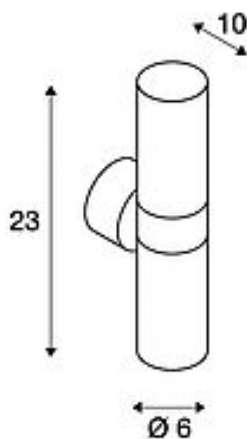

Hloubka 10 cm

Průměr 6 cm

Hmotnost netto 0.891 kg

Hmotnost brutto 0.983 kg

Napětí 230V ~50Hz

Max. výkon 11 W

Třída ochrany I

Krytí IP 44

Třída energetické účinnosti A++

Strana katalogu BIG WHITE 2019: 575

Poznámka 1 Rozeta (Ø / V): 8 / 4 cm

Žárovky TCR50-SE

Barva bílá

Form cylindrický

Křivka svítivosti typ 1 přímé-nepřímé

Materiál Hliník/sklo

Způsob montáže Povrchová montáž / Montáž na stěnu

Výrobky této řady

228774 ASTINA, venkovní nástěnné svítidlo, TCR50-SE, IP44, kulaté, up/down, stříbrošedé, max. 44 W

228775 ASTINA, venkovní nástěnné svítidlo, TCR50-SE, IP44, kulaté, up/down, antracit, max. 44 W