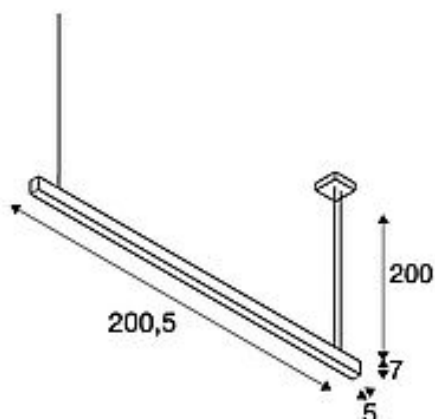

GLENOS

profilové závěsné svítidlo, LED, 3000K, bílé, 2 m, 45 W

Číslo výrobku	210011
Možnost napájení	Ne
Včetně žárovky	Ne
Délka	200.5 cm
Šířka	5 cm
Výška	7 cm
Délka závěsu	200 cm
Hmotnost netto	4.813 kg
Hmotnost brutto	6.365 kg
Napětí	100-240V ~50/60Hz sec. 24V DC
Třída ochrany	I
Úhel záření	120 Stupeň
Průměrná životnost	25000 Hodiny
Teplota barvy	3000 Kelvin
Index reprodukce barev (CRI)	> 80
Světelný tok	5500 lm
Třída energetické účinnosti	A++
Strana katalogu	BIG WHITE 2018: 160
Žárovky	SMD LED
Barva	bílá
Form	rohové
Křivka svítivosti typ 1	přímé
Křivka svítivosti typ 2	axis symmetric
Materiál	Hliník/plast PC
Způsob montáže	Povrchová montáž / Montáž na strop

Výrobky této řady

210010 GLENOS, profilové závěsné svítidlo, LED, 3000K, černé, 2 m, 103W

210014 GLENOS, profilové závěsné svítidlo, LED, 3000K, eloxovaný Al, 2 m, 45W

Závěsné svítidlo GLENOS opatřené vysoce výkonným páskem LED vám nabízí výkonné osvětlení LED extra třídy. Závěsná svítidla, která lze dodat v několika délkách a barevných variantách, lze opatřit původním vedením o délce 2,50 m, které lze zkrátit podle potřeby. Závěsné svítidlo GLENOS je díky stmívatelnému ovladači LED připravené k připojení pro síťové napětí 230 V.