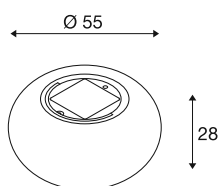

TECHNICKÁ DATA

Č. výrobku	1008389
Kód IP	IP65
Třída rázové pevnosti	IK 03
Rázová pevnost	0.35 Joule
Montáž	Mobil
Podrobnosti montáže	Podlaha
Stmívatelné	Áno
Technologie stmívání	Dotyk
Třída ochrany	III
Příkon	4.35 W
Minimální teplota prostředí	-10 °C
Maximální teplota prostředí	45 °C
Lumen	85 / 40 / 20 lm
Teplota barvy světla	2200 Kelvin
Barva	hnědá/černá
CRI	80
Životnost	50000 h
Výška	28 cm
Průměr	55 cm
Hmotnost netto	2.4 kg
Celková hmotnost	3.5 kg
BIG WHITE strana	693