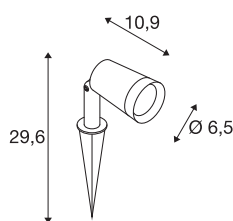

## SYNA PLANT

svítidlo se zemním hrotem 3000 K IP65 36° 540 lm

Mnohostranně využitelné SYNA svítidlo se zemním hrotem je nepřehlédnutelné v každém venkovním prostoru. Díky stabilnímu zemnímu hrotu, dlouhému kabelu a ochranné kontaktní zástrčce se dá flexibilně sestavit, snadno nainstalovat a pevně fixovat v zemi. Venkovní reflektor se silným výkonem zajišťuje nesouměrné rozložení světla, čímž se stává ideálním zdrojem nasvícení. Ten je stupněm krytí IP 65 výborně chráněn před vnikající špínou a stříkající vodou ze všech směrů.

## TECHNICKÁ DATA

Č. výrobku	1007146
Otočné nebo výkyvné	tiltable
Kód IP	IP 65
Třída rázové pevnosti	IK 06
Montáž	Mobil
Primární jmenovité napětí	220-240V ~50/60Hz
Sekundární proud / napětí	250 mA
Třída ochrany	I
Příkon	6 W
Teplota prostředí	25 °C
Minimální teplota prostředí	-20 °C
Maximální teplota prostředí	35 °C
Počet svítidel na LS B16A	127
Počet svítidel na LS C16A	127
Úroveň rozběhového proudu	15 A
Doba trvání rozběhového proudu	30 μs
Stroboskopický efekt (SVM)	0.04
Lumen	540 lm
Teplota barvy světla	3000 Kelvin
Úhel záření	36 °
Barva	černá
CRI	80

## Světelného Zdroje

1116715	
---------	---

Data LXXBXX	L70B50
Životnost	50000 h
Risk Group	1
Délka	10.9 cm
Průměr	6.5 cm
Délka trnu do země	17.5 cm
Hmotnost netto	0.7 kg
Celková hmotnost	0.749 kg
BIG WHITE strana	689