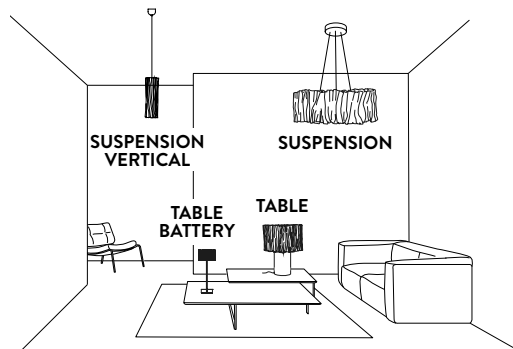

ACCORDÉON

design by Marc Sadler

Compendium pages 166 / 170

PRODUCT / PRODOTTO	DIMENSION / MISURE	COLOUR / COLORE	CODE / CODICE
SUSPENSION LED: 52W - 200~240V - 5.900 Lumen 2700 Kelvin or 3.000 Kelvin Dimmable with: PWM / 0-10 With: Hand molded diffusor Made of: Lentiflex® / Goldflex® / Steelflex® Weight: net Kg 4 - gross Kg 6 Package: 63 x 64 x h. 34 cm		☐ WHITE - 2700K	ACRSM00WHT01T0027KEU
		☐ WHITE - 3000K	ACRSM00WHT01T0030KEU
		☐ SILVER - 2700K	ACRSM00SLV01T0027KEU
		☐ SILVER - 3000K	ACRSM00SLV01T0030KEU
		☐ GOLD - 2700K	ACRSM00GLD01T0027KEU
		☐ GOLD - 3000K	ACRSM00GLD01T0030KEU
ADDITIONAL DIMMING SYSTEM DALI, CASAMBI, TRIAC UPON REQUEST			
SUSPENSION VERTICAL Bulbs E14: ☐ 1 X 10W max LED Filament max Ø 5 cm / 2" Dimmable with: Dimmable bulbs With: Hand molded diffusor Black wrapped electric wire Made of: Lentiflex® / Brushed Goldflex® Weight: net 0,35 Kg - gross 0,55 Kg Package: 18 x 18 x h. 35 cm		☐ PRISMA	ACRSS00PRS01B00000EU
		☒ GOLD	ACRSS00GLD01B00000EU

CANOPY DETAILS

ACCORDÉON SUSPENSION

Ø 16 cm x h. 3,5 cm (Ø 6-1/4" x h. 1-1/2")
6m. cable kit must be ordered with lamp purchase
Kit Cavi da 6m da richiedere tassativamente in fase di ordine

ACCORDÉON SUSPENSION VERTICAL

Ø 5,5 cm x h. 5 cm (Ø 2-1/4" x h. 2")
6m. cable kit must be ordered with lamp purchase
Kit Cavi da 6m da richiedere tassativamente in fase di ordine

Multiple installation kit on request
Kit di installazione multipla su richiesta

ACCORDÉON ENTIRE COLLECTION