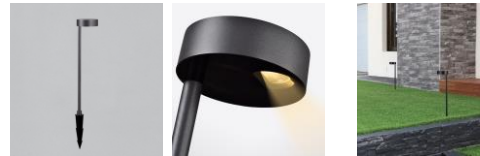

Skat

H2075000GR

LED 1x7W 3000K 340lm

IMÁGENES / IMAGES / IMAGES

Emisión de luz 1 / CDL polar

Emisión de luz 1 / Diagrama conico

TIPO	TYPE	TYPE
Baliza	Path Light	Borne lumineuse
ACABADO	FINISH	FINITION
Antracita Texturado	Textured Anthracite	Anthracite Texturé
MATERIAL	MATERIAL	MATIÈRE
Aluminio	Aluminium	Aluminium
DETALLES	DETAILS	DÉTAILS