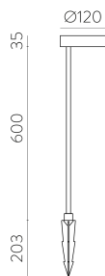

Skat

H2075000GR

LED 1x7W 3000K 340lm

IMÁGENES / IMAGES / IMAGES

Emisión de luz 1 / CDL polar

Emisión de luz 1 / Diagrama conico

TIPO	TYPE	TYPE
Baliza	Path Light	Borne lumineuse
ACABADO	FINISH	FINITION
Antracita Texturado	Textured Anthracite	Anthracite Texturé
MATERIAL	MATERIAL	MATIÈRE
Aluminio	Aluminium	Aluminium
DETALLES	DETAILS	DÉTAILS

DETALLES / DETAILS / DÉTAILS

LED

MEDIDAS / MEASURES

	Length (mm)	Width (mm)	Height (mm)	KG	Gross (Kg)	Net (Kg)
	0	0	0	Weight 1	0,00	0,00
	0	0	0	Weight 2	0,00	0,00