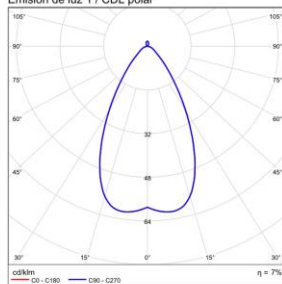

Skat

H2075000GR

LED 1x7W 3000K 340lm

IMÁGENES / IMAGES / IMAGES

Emisión de luz 1 / CDL polar

Emisión de luz 1 / Diagrama conico

TIPO	TYPE	TYPE
Baliza	Path Light	Borne lumineuse
ACABADO	FINISH	FINITION
Antracita Texturado	Textured Anthracite	Anthracite Texturé
MATERIAL	MATERIAL	MATIÈRE
Aluminio	Aluminium	Aluminium
DETALLES	DETAILS	DÉTAILS

DETALLES / DETAILS / DÉTAILS

LED

MEDIDAS / MEASURES

	Length (mm)	Width (mm)	Height (mm)	KG	Gross (Kg)	Net (Kg)
	0	0	0	Weight 1	0,00	0,00
	0	0	0	Weight 2	0,00	0,00