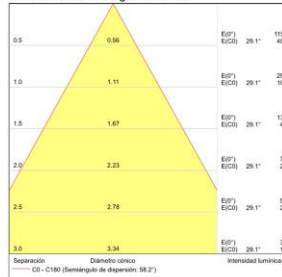

Skat

H2075000GR

LED 1x7W 3000K 340lm

IMÁGENES / IMAGES / IMAGES

Emisión de luz 1 / CDL polar

Emisión de luz 1 / Diagrama conico

TIPO	TYPE	TYPE
Baliza	Path Light	Borne lumineuse
ACABADO	FINISH	FINITION
Antracita Texturado	Textured Anthracite	Anthracite Texturé
MATERIAL	MATERIAL	MATIÈRE
Aluminio	Aluminium	Aluminium
DETALLES	DETAILS	DÉTAILS

DETALLES / DETAILS / DÉTAILS

LED

MEDIDAS / MEASURES

	Length (mm)	Width (mm)	Height (mm)	KG	Gross (Kg)	Net (Kg)
	0	0	0	Weight 1	0,00	0,00
	0	0	0	Weight 2	0,00	0,00