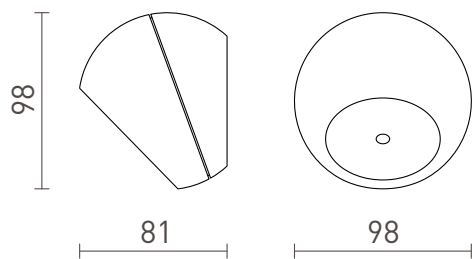

NEW

SIV

LED 6W 360 lm Ra 80

Nástenné zaokrúhlené LED svietidlo so svietením šikmo dole, vhodné pre osvetlenie vchodu.

MOC EUR vč DPH

R13502

SIV prisadená antracitová 230V LED 6W 120°
IP54 3000K

78,00

IP54

120°

3D model

manual