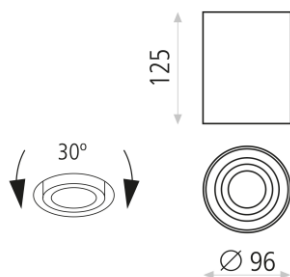

Sima

P376310N

LED GU10 1x8W

IMÁGENES / IMAGES / IMAGES

TIPO	TYPE	TYPE
Plafón	Ceiling lamp	Plafonnier
ACABADO	FINISH	FINITION
Negro Texturado	Textured Black	Noir Texturé
MATERIAL	MATERIAL	MATIÈRE
Aluminio	Aluminium	Aluminium
DETALLES	DETAILS	DÉTAILS

DETALLES / DETAILS / DÉTAILS

MEDIDAS / MEASURES

	Length (mm)	Width (mm)	Height (mm)	 KG	Gross (Kg)	Net (Kg)
Box 1	105	105	145	Weight 1	0,55	0,50
Box 2	0	0	0	Weight 2	0,00	0,00