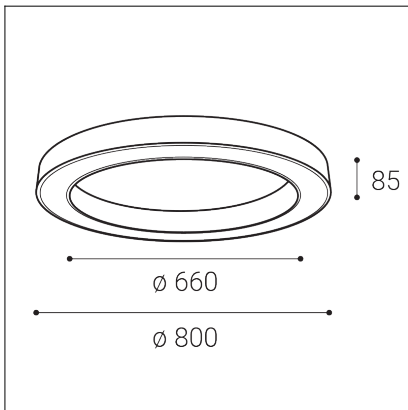

# SATURN SLIM 80, W

**Code:** 1273751DT

**Color:** WHITE / RAL 9003

**Material:** ALUMINIUM/PMMA

**Power:** 60W

**Color temperature:** 3000K/4000K

**Lumen output:** 4700lm

**Efficacy:** 78lm/W

**Dimensions luminaire:** d800 mm x h85 mm

**Product weight kg:** 4,8 kg

**Packing carton:** 1

**Package dimensions:** 840 mm x 840 mm x 110 mm

## EN

Circular slim ceiling lamp intended for installation in the interior in the shape of a ring. Light source - SMD LED. The lamp is made of aluminum, the opal diffuser is made of PMMA. Available in 2 different sizes in black and white. Use - general lighting intended for residential or commercial spaces (dining room, living room, children's room or bedroom, entrance areas, reception, meeting rooms).

## DE

Kreisförmige, schlanke Deckenleuchte, die für die Installation im Innenraum in Form eines Rings bestimmt ist. Lichtquelle - SMD-LED. Die Leuchte besteht aus Aluminium, der opale Diffusor aus PMMA. Erhältlich in 2 verschiedenen Größen in schwarz und weiß. Verwenden - Allgemeinbeleuchtung für Wohn- oder Gewerberäume (Esszimmer, Wohnzimmer, Kinder- oder Schlafzimmer, Eingangsbereiche, Empfang, Besprechungsräume).