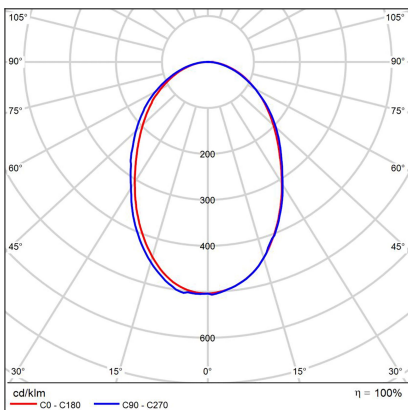

# SATURN SLIM 80, W

**Code:** 1273751DT

**Color:** WHITE / RAL 9003

**Material:** ALUMINIUM/PMMA

**Power:** 60W

**Color temperature:** 3000K/4000K

**Lumen output:** 4700lm

**Efficacy:** 78lm/W

**Dimensions luminaire:** d800 mm x h85 mm

**Product weight kg:** 4,8 kg

**Packing carton:** 1

**Package dimensions:** 840 mm x 840 mm x 110 mm