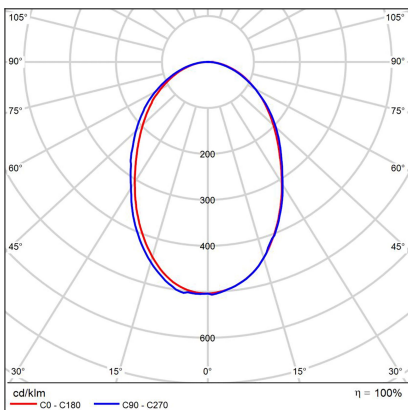

# SATURN SLIM 60, W

**Code:** 1273651DT

**Color:** WHITE / RAL 9003

**Material:** ALUMINIUM/PMMA

**Power:** 50W

**Color temperature:** 3000K/4000K

**Lumen output:** 3700lm

**Efficacy:** 74lm/W

**Dimensions luminaire:** d600 mm x h85 mm

**Product weight kg:** 3,2 kg

**Packing carton:** 1

**Package dimensions:** 640 mm x 640 mm x 110 mm