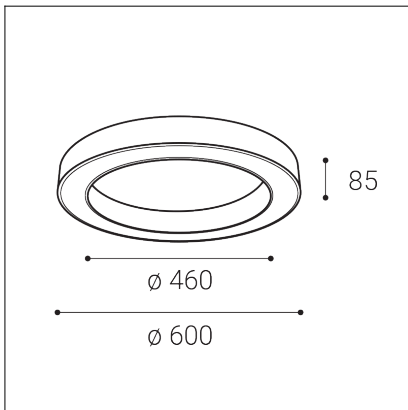

# SATURN SLIM 60, W

**Code:** 1273651DT

**Color:** WHITE / RAL 9003

**Material:** ALUMINIUM/PMMA

**Power:** 50W

**Color temperature:** 3000K/4000K

**Lumen output:** 3700lm

**Efficacy:** 74lm/W

**Dimensions luminaire:** d600 mm x h85 mm

**Product weight kg:** 3,2 kg

**Packing carton:** 1

**Package dimensions:** 640 mm x 640 mm x 110 mm

## EN

Circular slim ceiling lamp intended for installation in the interior in the shape of a ring. Light source - SMD LED. The lamp is made of aluminum, the opal diffuser is made of PMMA. Available in 2 different sizes in black and white. Use - general lighting intended for residential or commercial spaces (dining room, living room, children's room or bedroom, entrance areas, reception, meeting rooms).

## DE

Kreisförmige, schlanke Deckenleuchte, die für die Installation im Innenraum in Form eines Rings bestimmt ist. Lichtquelle - SMD-LED. Die Leuchte besteht aus Aluminium, der opale Diffusor aus PMMA. Erhältlich in 2 verschiedenen Größen in schwarz und weiß. Verwenden - Allgemeinbeleuchtung für Wohn- oder Gewerberäume (Esszimmer, Wohnzimmer, Kinder- oder Schlafzimmer, Eingangsbereiche, Empfang, Besprechungsräume).