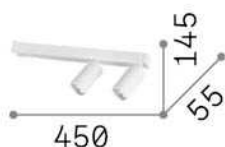

#### Interno - Lampade da soffitto

Indoor ceiling or wall mounted adjustable linear fitting with multiple sources and direct light emission

<b>Ean</b>	8021696314716
<b>Articolo</b>	PROFILO PL2 BIANCO
<b>Installazione</b>	Lampade da soffitto
<b>Garanzia</b>	5 years
<b>Peso lordo</b>	1.84 kg
<b>Volume</b>	0.007776 m <sup>3</sup>

### Info tecniche e installative

<b>Peso netto</b>	0.94 kg
<b>Classe di isolamento</b>	II
<b>Grado di protezione</b>	IP20
<b>Conformità</b>	CE
<b>Temperatura d'esercizio</b>	0° ~ +40 °C
<b>Efficienza a pieno carico</b>	X
<b>Dimmer</b>	Determined by the light bulb
<b>Alimentazione</b>	220-240 V AC
<b>Alimentatore</b>	Not required
<b>Orientabilità</b>	vert. 0°-45° , orizz. 0°-20°

### Info sorgente e prestazionali

<b>Sorgente integrata</b>	Light bulb (included)
<b>Sorgente sostituibile</b>	No
<b>Potenza</b>	GU10 max 2 x 28 W
<b>Emissione</b>	Direct
<b>Consumo massimo</b>	-
<b>Lampadina inclusa</b>	1 - E14 OLIVA 4W 3000K CRI80 SATIN