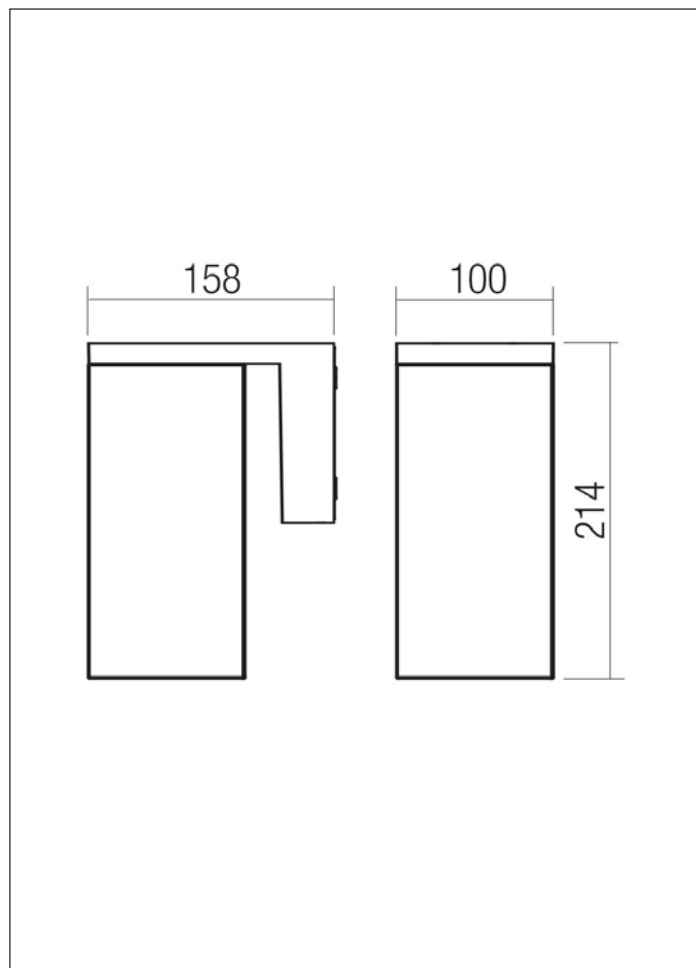

IT - Applique orientabile per esterni, equipaggiata con LED SMD, corpo in pressofusione di alluminio verniciato a polveri colore grigio scuro, diffusori in policarbonato opale.

RU - Ориентируемое бра для наружного освещения, оснащенное светодиодами SMD, с корпусом из литого под давлением алюминия, окрашенным в электростатическом поле в темно-серый цвет, и рассеивателями из опалового поликарбоната.

HU - Kültéri, SMD LED-es, állítható fali lámpa, nyomás alatt öntött alumínium test, sötétszürke porfestett, opál polikarbonát diszperzörök.

BG - Регулируем аплик за екстериор, оборудван с LED-ове SMD, алуминиево тяло, излято под налягане, боядисано в электростатично поле в тъмно сиво, дифузери от опален поликарбонат.

SK - Exteriérové vonkajšie nástenné svietidlo, vybavené SMD LED diódami, teleso z tlakovo liateho hliníka elektrostaticky lakované v tmavo šedej farbe, opalové polykarbonátové difúzory.

Product type / color	Wall lamp / Dark grey
Input voltage	220-240V, 50/60Hz
Power	24W
Led type	SMD LED 2835, 120 pcs x 0,20W
Color temperature	3000K
Led luminous flux	2761 lm
System luminous flux	1478 lm
CRI / Optics	≥90 / -
Control	ON/OFF
Øuse (lm) / P_{on} (w)	2761 / 24
FTM / ЛТМ	0.926 / 106.53
Energy efficiency class	F
Warranty (years)	3
Protection class	Class I
IP / IK rating	IP54 / IK06
Work temperature	-20° / +45°C
LED lifespan	50.000 hours