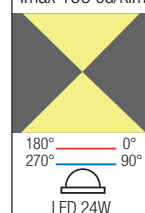

Standards: EN60598-1:2015/A1:2018, EN 60598-2-3:2003 + A1:2011, EN 62493:2015, EN 62471:2008, EN IEC 62031: 2020, EN IEC 55015:2019/A11:2020, EN IEC 61000-3-2: 2019/A1:2021, EN 61000-3-3: 2013/A2: 2021, EN 61547:2009. Made in PRC.

REDO GROUP S.R.L. Str. Alexei Tolstoi, nr. 12, Bacău - 600093, ROMÂNIA.
Tel: +40 0234 514 492 / 546 620. Fax: +40 0234 546 677.

Last update:
08/2025