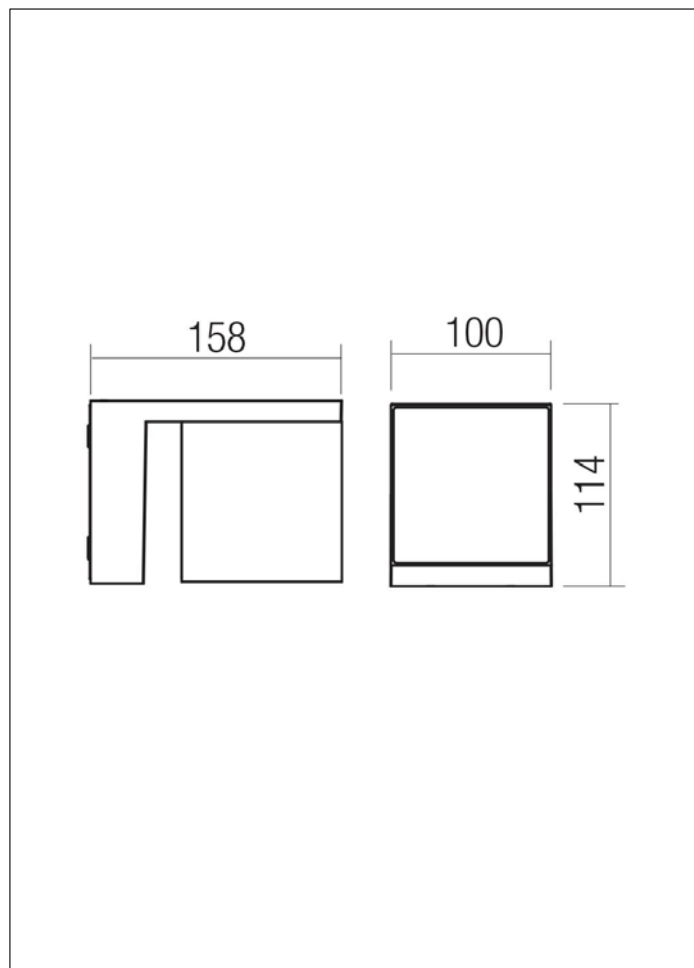

IT - Applique orientabile per esterni, equipaggiata con LED SMD, corpo in pressofusione di alluminio verniciato a polveri colore grigio scuro, diffusori in policarbonato opale.

RU - Ориентируемое бра для наружного освещения, оснащенное светодиодами SMD, с корпусом из литого под давлением алюминия, окрашенным в электростатическом поле в темно-серый цвет, и рассеивателями из опалового поликарбоната.

HU - Kültéri, SMD LED-es, állítható fali lámpa, nyomás alatt öntött alumínium test, sötétszürke porfestett, opál polikarbonát diszperzörök.

BG - Регулируем аплик за екстериор, оборудван с LED-ове SMD, алуминиево тяло, излято под налягане, боядисано в электростатично поле в тъмно сиво, дифузери от опален поликарбонат.

SK - Exteriérové nastaviteľné nástenné svietidlo, vybavené SMD LED diódami, teleso z tlakovo liateho hliníka elektrostaticky lakované v tmavosivej farbe, opalové polykarbonátové difúzory.

Product type / color	Wall lamp / Dark grey
Input voltage	220-240V, 50/60Hz
Power	18W
Led type	SMD LED 2835, 96 pcs x 0,18W
Color temperature	3000K
Led luminous flux	2090 lm
System luminous flux	993 lm
CRI / Optics	≥90 / -
Control	ON/OFF
Øuse (lm) / Pon (w)	2090 / 18
FTM / ЛТМ	0.926 / 107.52
Energy efficiency class	F
Warranty (years)	3
Protection class	Class I
IP / IK rating	IP54 / IK06
Work temperature	-20° / +45°C
LED lifespan	50.000 hours