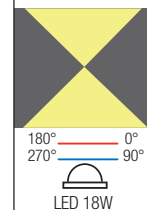

Standards: EN60598-1:2015/A1:2018, EN 60598-2-3:2003 + A1:2011, EN 62493:2015, EN 62471:2008, EN IEC 62031: 2020, EN IEC 55015:2019/A11:2020, EN IEC 61000-3-2: 2019/A1:2021, EN 61000-3-3: 2013/A2: 2021, EN 61547:2009. Made in PRC.

REDO GROUP S.R.L. Str. Alexei Tolstoi, nr. 12, Bacău - 600093, ROMÂNIA.
Tel: +40 0234 514 492 / 546 620. Fax: +40 0234 546 677.

Last update:
08/2025