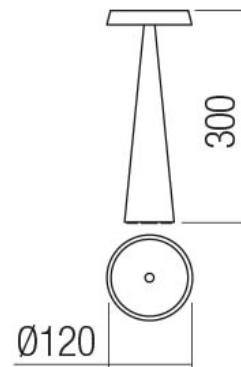

SK - Exteriérová stolná lampa vybavená SMD LED diódami, dotykovým vypínačom ON/OFF a dotykovým stmievačom, plynule stmievateľná 100% - 5%, s pamäťou jasú a možnosťou zmeny teploty farby od 2700K do 3000K. Vybavená batériou 18650 Li-ion, kapacita 4.400mA, so systémom samo ochrany, proti preťaženiu, zásuvkou micro USB a jednokontaktnou nabíjacou základňou (súčasťou balenia) 100 - 240 V, 50/60 Hz. Doba plného nabíjania 6,5 hodín, doba prevádzky (po úplnom nabití) 10 hodín. Konštrukcia z tlakovú liateho hliníka lakovaná v matnej šedo béžová, priehľadný polykarbonátový difúzor.

Product type / color	Table lamp / Mat grey beige
Input voltage	DC 3,7V
Power	2,5W
Led type	SMD LED 2835, 40 pcs x 0,06W
Color temperature	2700/3000K
Led luminous flux	215 lm
System luminous flux	max. 149 lm / 2700K, max. 155 lm / 3000K,
CRI / Optics	≥80 / 100°
Control	stepless dimmable 100% - 5%
Øuse (lm) / Pon (w)	215 / 2.5
FTM / ЛТМ	0.926 / 79.64
Energy efficiency class	G
Warranty (years)	3
Protection class	Class III
IP / IK rating	IP65 / IK06
Work temperature	0° / +60°C
LED lifespan	50.000 hours