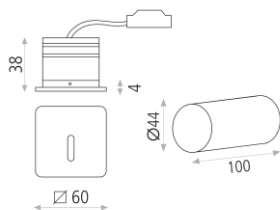

## IMÁGENES / IMAGES / IMAGES

Cutting hole  
Agujero corte

TIPO	TYPE	TYPE
Empotrable	Recessed	Encastré
ACABADO	FINISH	FINITION
Blanco texturado	Textured White	Blanc Texturé
MATERIAL	MATERIAL	MATIÈRE
Aluminio/PMMA	Aluminium/PMMA	Aluminium/PMMA
DETALLES	DETAILS	DÉTAILS

## MEDIDAS / MEASURES

	Length (mm)	Width (mm)	Height (mm)	KG	Gross (Kg)	Net (Kg)
	100	100	80	Weight 1	0,29	0,26
	0	0	0	Weight 2	0,00	0,00