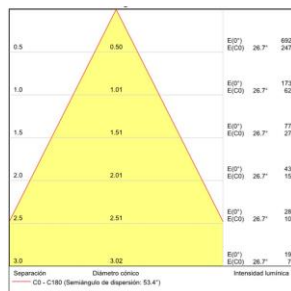

## IMÁGENES / IMAGES / IMAGES

Cutting hole  
Agujero corte

TIPO	TYPE	TYPE
Empotrable	Recessed	Encastré
ACABADO	FINISH	FINITION
Blanco texturado	Textured White	Blanc Texturé
MATERIAL	MATERIAL	MATIÈRE
Aluminio/PMMA	Aluminium/PMMA	Aluminium/PMMA
DETALLES	DETAILS	DÉTAILS

## MEDIDAS / MEASURES

	Length (mm)	Width (mm)	Height (mm)	KG	Gross (Kg)	Net (Kg)
	100	100	80	Weight 1	0,29	0,26
	0	0	0	Weight 2	0,00	0,00