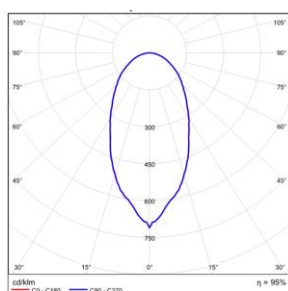

## IMÁGENES / IMAGES / IMAGES

Cutting hole  
Agujero corte

TIPO	TYPE	TYPE
Empotrable	Recessed	Encastré
ACABADO	FINISH	FINITION
Blanco texturado	Textured White	Blanc Texturé
MATERIAL	MATERIAL	MATIÈRE
Aluminio/PMMA	Aluminium/PMMA	Aluminium/PMMA
DETALLES	DETAILS	DÉTAILS

## MEDIDAS / MEASURES

	Length (mm)	Width (mm)	Height (mm)	KG	Gross (Kg)	Net (Kg)
	100	100	80	Weight 1	0,29	0,26
	0	0	0	Weight 2	0,00	0,00