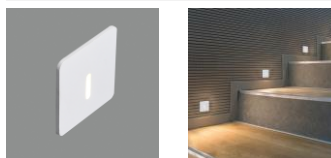

# Prado

**E376610B**

LED 1x3W 3000K 245lm

## IMÁGENES / IMAGES / IMAGES

Cutting hole  
Agujero corte

TIPO	TYPE	TYPE
Empotrable	Recessed	Encastré
ACABADO	FINISH	FINITION
Blanco texturado	Textured White	Blanc Texturé
MATERIAL	MATERIAL	MATIÈRE
Aluminio/PMMA	Aluminium/PMMA	Aluminium/PMMA
DETALLES	DETAILS	DÉTAILS