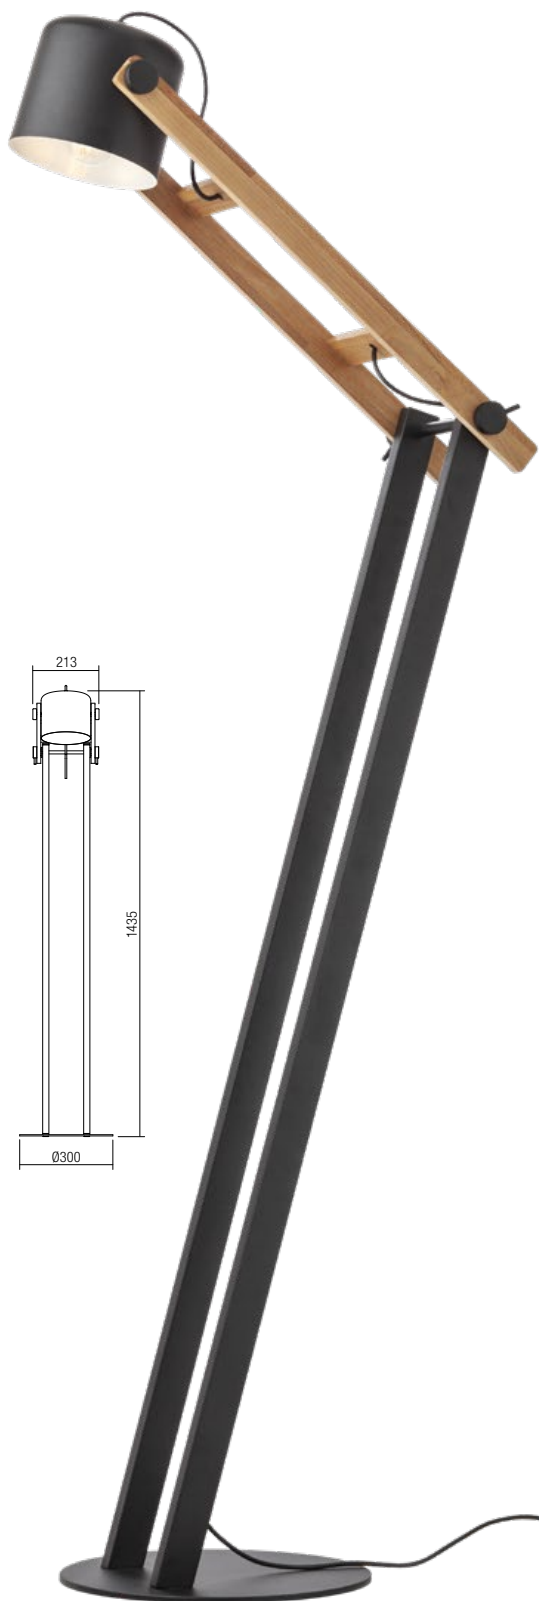

01-2405

E27, 1x max. 42W

01-2404

E27, 1x max. 42W