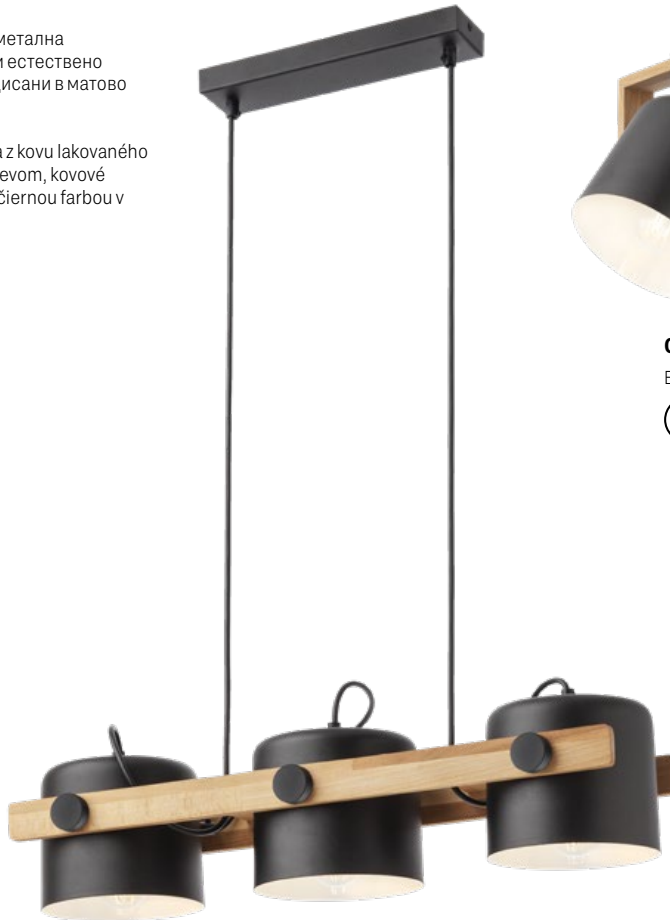

01-2402

E27, 1 x max. 42W

01-2403

E27, 3 x max. 42W