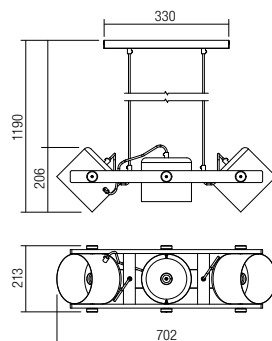

01-2402

E27, 1 x max. 42W

01-2403

E27, 3 x max. 42W