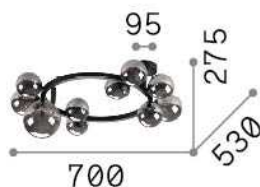

Info generali

Interno - Lampade da soffitto

Indoor ceiling mounted lamp with multiple sources and diffuse light emission

Ean	8021696327808
Articolo	PERLAGE PL10 AMBRA
Installazione	Lampade da soffitto
Garanzia	5 years
Peso lordo	4.27 kg
Volume	0.06048 m ³

Info tecniche e installative

Peso netto	2.78 kg
Classe di isolamento	II
Grado di protezione	IP20
Conformità	CE
Temperatura d'esercizio	0° ~ +40 °C
Efficienza a pieno carico	X
Dimmer	Determined by the light bulb
Alimentazione	220-240 V AC
Alimentatore	Not required

Info sorgente e prestazionali

Sorgente integrata	Light bulb (included)
Sorgente sostituibile	No
Potenza	G9 max 10 x 15 W
Emissione	Diffuse
Consumo massimo	-
Lampadina inclusa	1 - E14 OLIVA 4W 3000K CRI80 SATIN