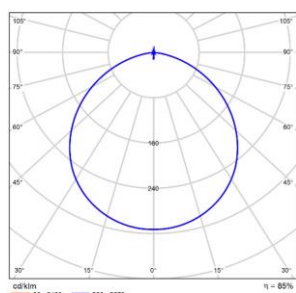

Minsk

P375840B

LED 1x22W 3000K 1679lm

IMÁGENES / IMAGES / IMAGES

Separación [m]	Diámetro del cono [m]	Intensidad luminosa [lx]
0.50	1.4	EIP: 2100 EUCI: 54.8° 201
1.0	2.8	EIP: 1050 EUCI: 54.8° 95
1.5	4.3	EIP: 700 EUCI: 54.8° 63
2.0	5.7	EIP: 525 EUCI: 54.8° 47
2.5	7.1	EIP: 410 EUCI: 54.8° 37
3.0	8.5	EIP: 330 EUCI: 54.8° 30

Separación [m] Diámetro del cono [m] Intensidad luminosa [lx]
— CO - C180 — CSO - C270 η = 85%

TIPO	TYPE	TYPE
Plafón	Ceiling lamp	Plafonnier
ACABADO	FINISH	FINITION
Blanco texturado	Textured White	Blanc Texturé
MATERIAL	MATERIAL	MATIÈRE
Hierro/PVC	Iron/PVC	Fer/PVC
DETALLES	DETAILS	DÉTAILS

DETALLES / DETAILS / DÉTAILS

LED

MEDIDAS / MEASURES

	Length (mm)	Width (mm)	Height (mm)	KG	Gross (Kg)	Net (Kg)
	450	440	125	Weight 1	2,70	2,35
	0	0	0	Weight 2	0,00	0,00