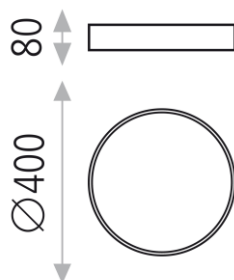

Minsk

P375840B

LED 1x22W 3000K 1679lm

IMÁGENES / IMAGES / IMAGES

Separación [m]	Diámetro del cono [m]	Intensidad luminosa [lx]
0.50	1.4	EIP: 2100 EUCI: 54.8° 201
1.0	2.8	EIP: 1050 EUCI: 54.8° 95
1.5	4.3	EIP: 700 EUCI: 54.8° 63
2.0	5.7	EIP: 525 EUCI: 54.8° 47
2.5	7.1	EIP: 410 EUCI: 54.8° 37
3.0	8.5	EIP: 330 EUCI: 54.8° 30

Separación [m] Diámetro del cono [m] Intensidad luminosa [lx]
— CO - C180 — CSO - C270 η = 85%

TIPO	TYPE	TYPE
Plafón	Ceiling lamp	Plafonnier
ACABADO	FINISH	FINITION
Blanco texturado	Textured White	Blanc Texturé
MATERIAL	MATERIAL	MATIÈRE
Hierro/PVC	Iron/PVC	Fer/PVC
DETALLES	DETAILS	DÉTAILS

DETALLES / DETAILS / DÉTAILS

LED

MEDIDAS / MEASURES

	Length (mm)	Width (mm)	Height (mm)	KG	Gross (Kg)	Net (Kg)
	450	440	125	Weight 1	2,70	2,35
	0	0	0	Weight 2	0,00	0,00