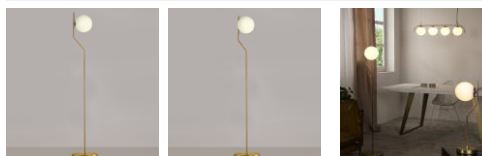

# Maui

**H816310**

LED E27 1x15W

## IMÁGENES / IMAGES / IMAGES

TIPO	TYPE	TYPE
Lámpara de pie	Floor lamp	Lampadaire
ACABADO	FINISH	FINITION
Opal/Oro Viejo Mate	Opal/Matt Antique Gold	Opal/Or antique Mat
MATERIAL	MATERIAL	MATIÈRE
Aluminio/Vidrio/Acero	Aluminium/Glass/Steel	Aluminium/Verre/Acier
DETALLES	DETAILS	DÉTAILS
(E27 max. Ø45 mm)	(E27 max. Ø45 mm)	(E27 max. Ø45 mm)