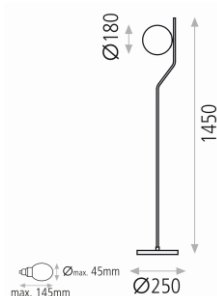

## IMÁGENES / IMAGES / IMAGES

TIPO	TYPE	TYPE
Lámpara de pie	Floor lamp	Lampadaire
ACABADO	FINISH	FINITION
Opal/Oro Viejo Mate	Opal/Matt Antique Gold	Opal/Or antique Mat
MATERIAL	MATERIAL	MATIÈRE
Aluminio/Vidrio/Acero	Aluminium/Glass/Steel	Aluminium/Verre/Acier
DETALLES	DETAILS	DÉTAILS
(E27 max. Ø45 mm)	(E27 max. Ø45 mm)	(E27 max. Ø45 mm)

## MEDIDAS / MEASURES

	Length (mm)	Width (mm)	Height (mm)		Gross (Kg)	Net (Kg)
Box 1	1520	320	320	Weight 1	6,28	5,07
Box 2	0	0	0	Weight 2	0,00	0,00