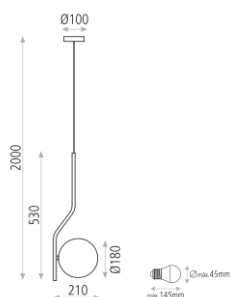

Maui

C816310

LED E27 1x15W

IMÁGENES / IMAGES / IMAGES

TIPO	TYPE	TYPE
Colgante	Pendant lamp	Suspension
ACABADO	FINISH	FINITION
Opal/Oro Viejo Mate	Opal/ Matt Antique Gold	Opal/Or antique Mat Mat
MATERIAL	MATERIAL	MATIÈRE
Aluminio/Vidrio/Acero	Aluminium/Glass/Steel	Aluminium/Verre/Acier
DETALLES	DETAILS	DÉTAILS
(E27 max. Ø45 mm)	(E27 max. Ø45 mm)	(E27 max. Ø45 mm)

MEDIDAS / MEASURES

	Length (mm)	Width (mm)	Height (mm)		Gross (Kg)	Net (Kg)
Box 1	580	250	240	Weight 1	1,40	1,01
Box 2	0	0	0	Weight 2	0,00	0,00