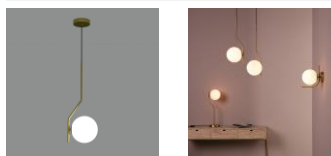

Maui

C816310

LED E27 1x15W

IMÁGENES / IMAGES / IMAGES

TIPO	TYPE	TYPE
Colgante	Pendant lamp	Suspension
ACABADO	FINISH	FINITION
Opal/Oro Viejo Mate	Opal/ Matt Antique Gold	Opal/Or antique Mat Mat
MATERIAL	MATERIAL	MATIÈRE
Aluminio/Vidrio/Acero	Aluminium/Glass/Steel	Aluminium/Verre/Acier
DETALLES	DETAILS	DÉTAILS
(E27 max. Ø45 mm)	(E27 max. Ø45 mm)	(E27 max. Ø45 mm)