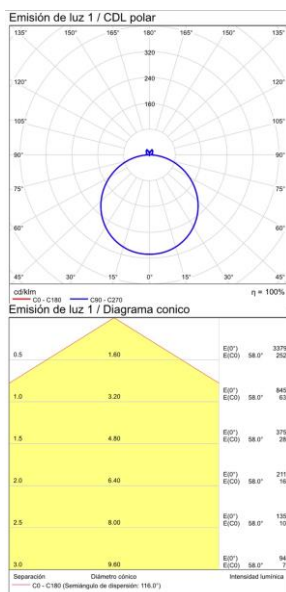

Lisboa

P385140B

LED 1x30W 3000K 2745lm + 1x5W

IMÁGENES / IMAGES / IMAGES

TIPO	TYPE	TYPE
Plafón	Ceiling lamp	Plafonnier
ACABADO	FINISH	FINITION
Blanco Texturado	Textured White	Blanc Texturé
MATERIAL	MATERIAL	MATIÈRE
Aluminio/Hierro/PMMA	Aluminium/Iron/PMMA	Aluminium/fer/PMMA
DETALLES	DETAILS	DÉTAILS

DETALLES / DETAILS / DÉTAILS

LED

MEDIDAS / MEASURES

	Length (mm)	Width (mm)	Height (mm)	KG	Gross (Kg)	Net (Kg)
	440	440	120	Weight 1	3,70	3,36
	0	0	0	Weight 2	0,00	0,00