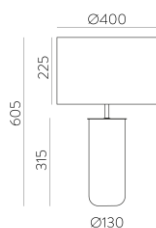

LED E27 1x15W

IMÁGENES / IMAGES / IMAGES

TIPO	TYPE	TYPE
Sobremesa	Table lamp	Lampe de table
ACABADO	FINISH	FINITION
Blanco/Oro Técnico	White/Tech Gold	Blanc/Or Technique
MATERIAL	MATERIAL	MATIÈRE
Tela/Metal	Textile/Metal	Textile/Métal
DETALLES	DETAILS	DÉTAILS

DETALLES / DETAILS / DÉTAILS

MEDIDAS / MEASURES

	Length (mm)	Width (mm)	Height (mm)		Gross (Kg)	Net (Kg)
Box 1	530	225	225	Weight 1	3,68	3,36
Box 2	380	370	280	Weight 2	0,91	0,52