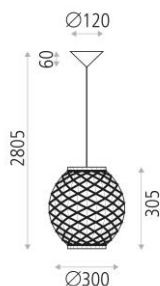

Lennis

C392830NA

LED E27 1x15W

IMÁGENES / IMAGES / IMAGES

TIPO	TYPE	TYPE
Colgante	Pendant lamp	Suspension
ACABADO	FINISH	FINITION
Fibra Natural	Natural Fiber	Fibre Naturelle
MATERIAL	MATERIAL	MATIÈRE
Fibra Natural	Natural Fiber	Fibre Naturelle
DETALLES	DETAILS	DÉTAILS

MEDIDAS / MEASURES

	Length (mm)	Width (mm)	Height (mm)		Gross (Kg)	Net (Kg)
Box 1	330	330	330	Weight 1	1,45	1,08
Box 2	0	0	0	Weight 2	0,00	0,00