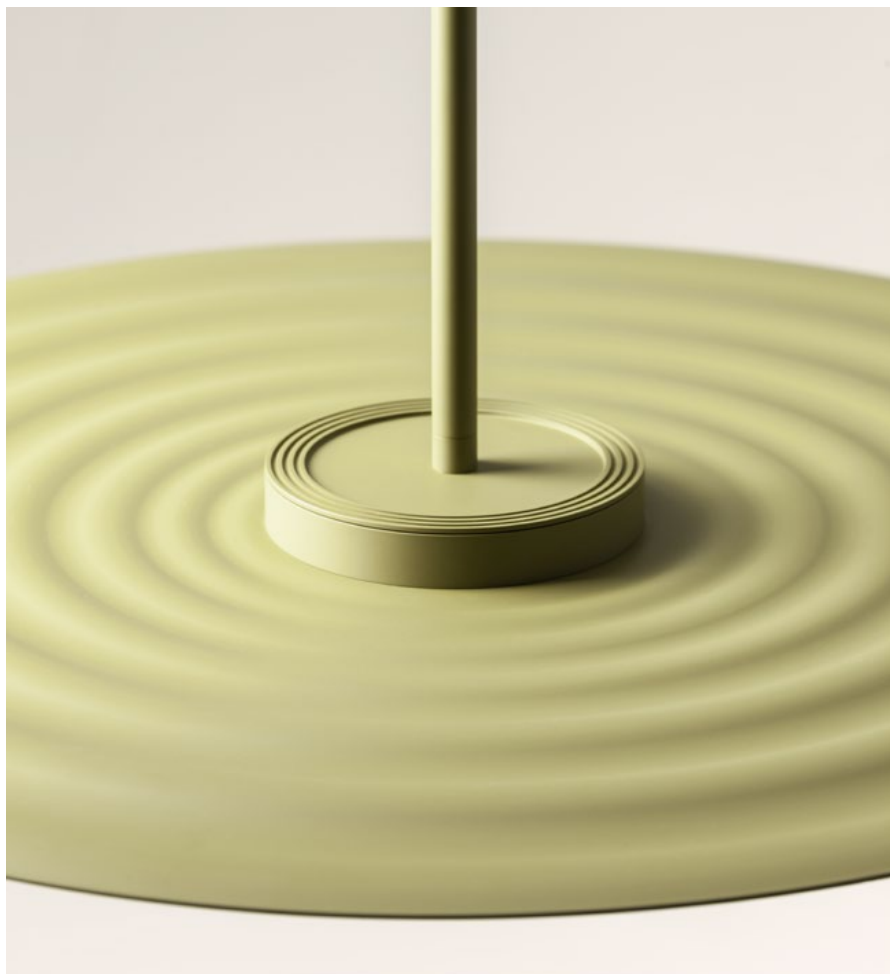

Lake

01-3047

Lake

Suspensions for interior equipped with SMD LEDs, aluminium metal structure painted in matt white, matt auburn, matt olive or matt black, opal acrylic diffuser.

Suspensii pentru interior echipate cu LED-uri SMD, structură din aluminiu și metal vopsită alb mat, teracotă mat, verde măsliniu mat sau negru mat, dispersor din acril opal.

Sospensioni per interni equipaggiate con SMD LED, struttura in alluminio e metallo verniciato bianco opaco, terracotta opaco, verde oliva opaco o nero opaco, diffusore in acrilico opalino.

Подвесные светильники для внутреннего освещения, оснащенные светодиодами SMD, с металлической и алюминиевой структурой, окрашенной в матово-белый, матово-терракотовый, матово-оливковый или матово-черный цвета, и рассеивателем из опалового акрила.

Beltéri függesztékek, SMD LED-el szerelve, alumínium és fém szerkezet, matt fehér, matt terrakotta, olíva zöld vagy matt fekete, opál akril diszperzór.

Окачени осветителни тела за интериор, оборудвани с LED-ове SMD, структура от алуминий и метал боядисана в матово бяло, матова теракота, матово маслинено зелено или матово черно, дифузер от опален акрил.

Závesné svietidlá do interiéru vybavené SMD LED diódami, hliníková kovová konštrukcia lakovaná v matnej bielej, matnej gaštanovej, matnej olivovej alebo matnej čiernej, opálový akrylátový difúzor.

01-3044