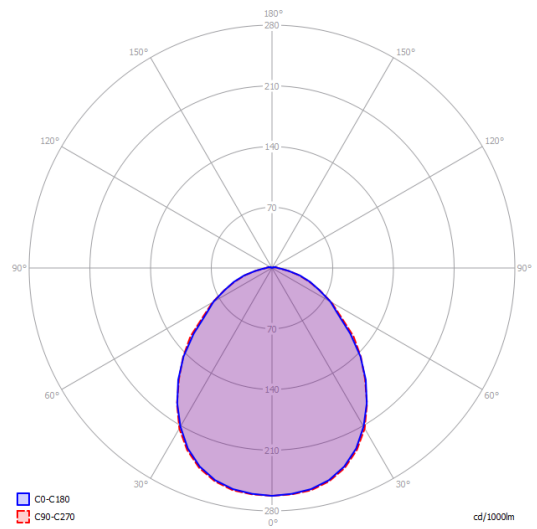

## Kelly small dome 50

E27 Classic A60  
3 × max 46 W Eco

## Photometric data

E27 LED  
3 × 25 W

W / L max 12 cm  
W / L max 4.72"