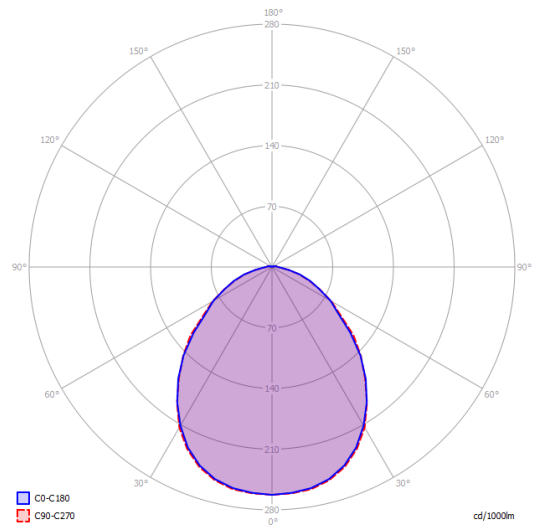

## Photometric data

E27 LED  
3 × 25 W

W / L max 12 cm  
W / L max 4.72"