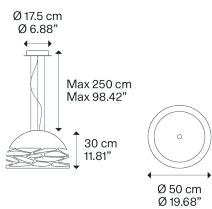

#### Light source

E27 Classic A60  
3 × max 46 W Eco

or

E27 LED  
3 × 25 W

W / L max 12 cm  
W / L max 4.72"

## Kelly small dome 50

E27 Classic A60  
3 × max 46 W Eco

## Photometric data

E27 LED  
3 × 25 W

W / L max 12 cm  
W / L max 4.72"