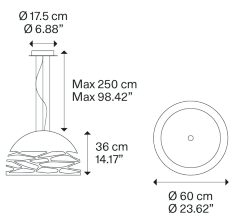

Kelly medium dome 60

Light source

E27 Classic A60
3 × max 46 W Eco

or

E27 LED
3 × 25 W

W / L max 12 cm
W / L max 4.72"

Structure: Metal

Matte White – 9010

Code

14127 1000

14127 2000

14127 3500

14127 4500

Net weight: 7.15 kg

Parcels: 1

IP20

Energy Saving

Dim

Kelly medium dome 60

E27 Classic A60
3 × max 46 W Eco

Photometric data

E27 LED
3 × 25 W

W / L max 12 cm
W / L max 4.72"

Options of Kelly