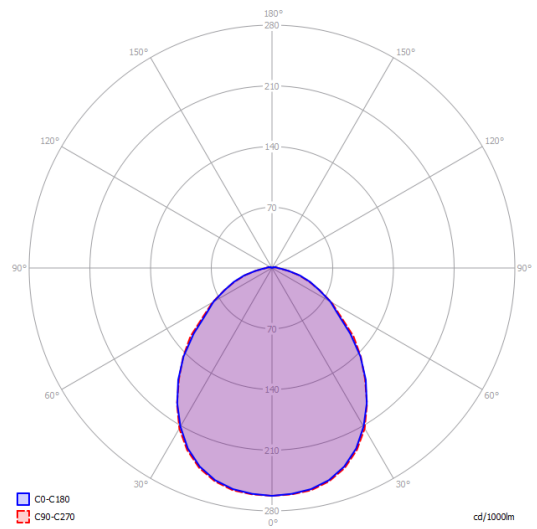

Kelly medium dome 60

Light source

E27 Classic A60
3 × max 46 W Eco

or

E27 LED
3 × 25 W

W / L max 12 cm
W / L max 4.72"

Structure: Metal

Matte White – 9010

Energy Saving

Dim

Kelly medium dome 60

E27 Classic A60
3 × max 46 W Eco

Photometric data

E27 LED
3 × 25 W

W / L max 12 cm
W / L max 4.72"

Options of Kelly