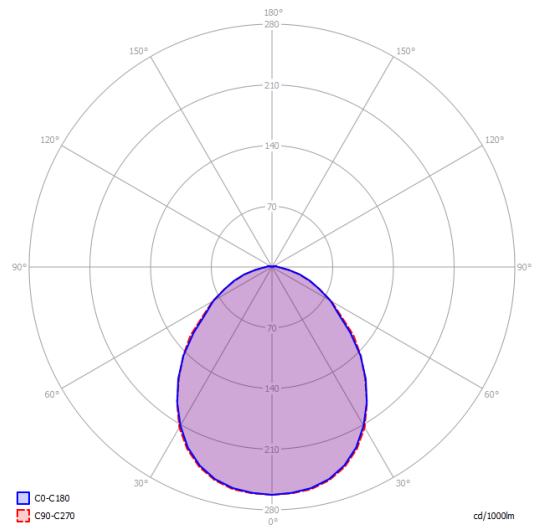

Kelly medium dome 60

Light source

E27 Classic A60
3 × max 46 W Eco

or

E27 LED
3 × 25 W

W / L max 12 cm
W / L max 4.72"

Structure: Metal

Matte White – 9010

Energy Saving

Dim

Kelly medium dome 60

E27 Classic A60
3 × max 46 W Eco

Photometric data

E27 LED
3 × 25 W

W / L max 12 cm
W / L max 4.72"

Options of Kelly