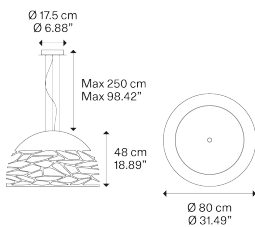

Kelly large dome 80

Light source

E27 Classic A60
4 x max 46 W Eco

or

E27 LED
4 x 25 W

W / L max 12 cm
W / L max 4.72"

Structure: Metal

 Matte White – 9010

Code

14128 1000

14128 2000

14128 3500

14128 4500

Net weight: 11.00 kg

Parcels: 1

IP20

Energy Saving 

Dim 

Kelly large dome 80

E27 Classic A60
4 x max 46 W Eco

Photometric data

E27 LED
4 x 25 W

W / L max 12 cm
W / L max 4.72"

Options of Kelly