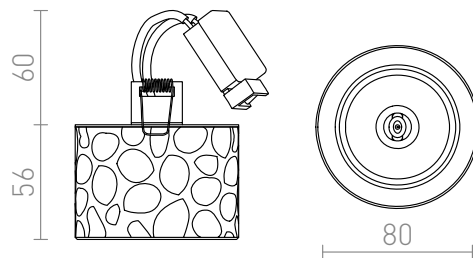

ZERAF

Zápusťné svietidlo s tienidlom z číreho skla, zdobené satinovaním.

MOC EUR vč DPH

R10281

ZERAF zápusťná číre sklo/satinované sklo
230V G9 40W

25,-

3D model

manual

5,5

0,7

G13036