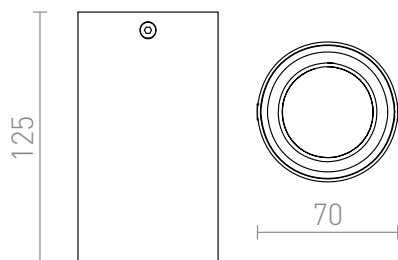

## TUBA STROPNÁ

Valcové stropné svetidlo bez možnosti naklopenia na žiarovku s päticou GU10 .

MOC EUR vč DPH

**R12745**

TUBA stropná matná biela/zlatá 230V GU10  
35W

**48,-**

3D model

manual