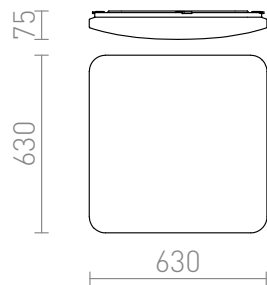

# SEMPRE SQ 63

LED 76W 5320 lm Ra 80

Štvorcové LED svetidlo s krytom z mliečneho akrylu.

MOC EUR vč DPH

**R12439**

SEMPRE SQ 63 stropná mliečny akrylát 230V  
LED 76W 3000K

**129,-**

3D model