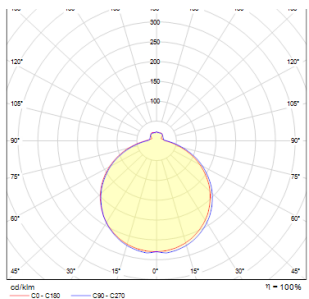

# SEMPRE SQ 63

LED 76W 5320 lm Ra 80

Štvorcové LED svetidlo s krytom z mliečneho akrylu.

MOC EUR vč DPH

**R12439**

SEMPRE SQ 63 stropná mliečny akrylát 230V  
LED 76W 3000K

**129,-**

3D model