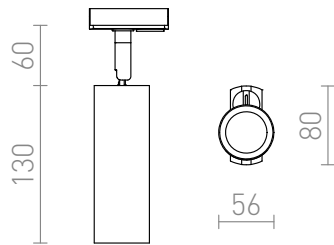

NEW

MAVRO PRE 1-OKRUH. LIŠTU

LED 12W 1020 lm Ra 80

Trubkový LED reflektor pre umiestnenie do jednookruhovej lišty.

MOC EUR vč DPH

R12993	MAVRO pre jednookr. lištu biela 230V LED 12W 38° 3000K	88,-
R12994	MAVRO pre jednookr. lištu čierna/zlatá 230V LED 12W 38° 3000K	88,-

 3D model

 manual