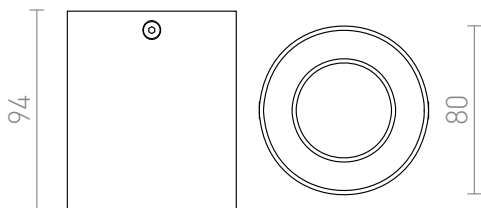

NEW

MANTOVA I

Stropné valcové svietidlo pre reflektorovú žiarovku s patičkou GU10 bez možnosti naklopenia.

MOC EUR vč DPH

R12729	MANTOVA I stropná matná biela 230V GU10 35W	35,-
R12730	MANTOVA I stropná česaný hliník 230V GU10 35W	35,-
R12731	MANTOVA I stropná matná čierna 230V GU10 35W	35,-

3D model

manual

G11841