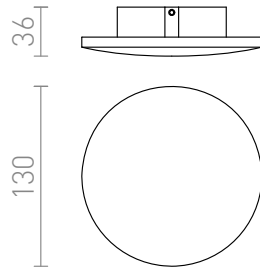

LED 6W 780 lm Ra 80

Nástenné kruhové LED svietidlo pre nepriame osvetlenie odrazom od steny pre interiérové a exteriérové použitie.

MOC EUR vč DPH

R12825

ATLANTA 13 prisadená biela 230V LED 6W
IP54 3000K

98,-

R12826

ATLANTA 13 prisadená česaná oceľ 230V LED
6W IP54 3000K

98,-

IP54