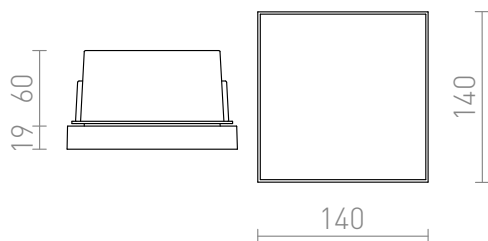

NEW

IP65

DEJAVU SQ 14

LED 6W 270 lm Ra 80

Zápustné čtvercové LED svítidlo pro orientační nasvícení chodníků, schodišť nebo teras.

MOC CZK vč DPH

R12531

DEJAVU SQ 14 zápusťná černá 230V LED 6W
IP65 3000K

3D model

manual