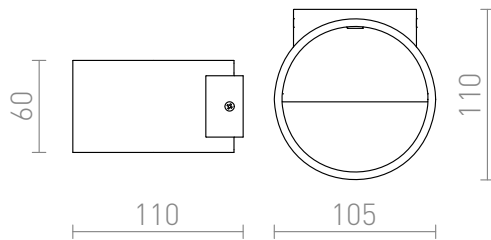

## BIARITZ

LED 5W 780 lm Ra 80

Nástenné kruhové LED svetidlo so svietením UP/DOWN.

MOC EUR vč DPH

**R12606**

BIARITZ nástenná biela 230V LED 5W 3000K

**58,-**

[3D model](#)