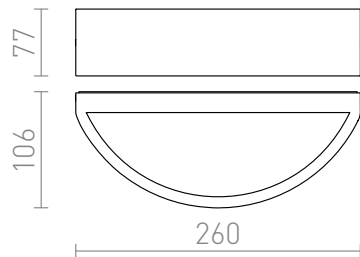

# LESA

IP54

Nástenné vonkajšie svietidlo z tlakovo liateho hliníka. Možnosť výberu z troch farebných variant. Svietidlo je dodávané vrátane kovovej krytky pre zamedzenie svietenia smerom nahor.

MOC EUR vč DPH