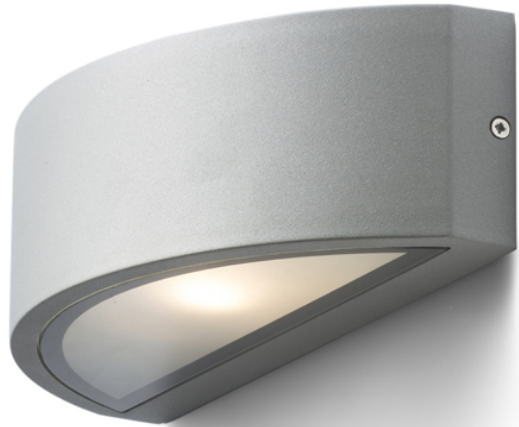

# LESA

IP54

Nástenné vonkajšie svietidlo z tlakovo liateho hliníka. Možnosť výberu z troch farebných variant. Svietidlo je dodávané vrátane kovovej krytky pre zamedzenie svietenia smerom nahor.

MOC EUR vč DPH

<b>R10364</b>	LESA nástenná čierna 230V E27 26W IP54	<b>78,-</b>
<b>R10365</b>	LESA nástenná biela 230V E27 26W IP54	<b>58,-</b>
<b>R10366</b>	LESA nástenná striebornosivá 230V E27 26W IP54	<b>78,-</b>