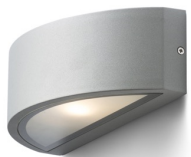

# LESA

IP54

Nástenné vonkajšie svietidlo z tlakovo liateho hliníka. Možnosť výberu z troch farebných variant. Svietidlo je dodávané vrátane kovovej krytky pre zamedzenie svietenia smerom nahor.

MOC EUR vč DPH

<b>R10364</b>	LESA nástenná čierna 230V E27 26W IP54	<b>78,-</b>
<b>R10365</b>	LESA nástenná biela 230V E27 26W IP54	<b>58,-</b>
<b>R10366</b>	LESA nástenná striebornosivá 230V E27 26W IP54	<b>78,-</b>