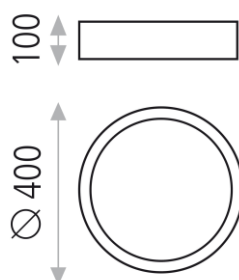

Isia

P345340B

LED 1x40W 3000K 3660lm

IMÁGENES / IMAGES / IMAGES

TIPO	TYPE	TYPE
Plafón	Ceiling lamp	Plafonnier
ACABADO	FINISH	FINITION
Blanco Texturado	Textured White	Blanc Texturé
MATERIAL	MATERIAL	MATIÈRE
Hierro/PMMA	Iron/PMMA	Fer/PMMA
DETALLES	DETAILS	DÉTAILS

DETALLES / DETAILS / DÉTAILS

LED

MEDIDAS / MEASURES

	Length (mm)	Width (mm)	Height (mm)	KG	Gross (Kg)	Net (Kg)
 Box 1	440	440	130	Weight 1	3,00	2,65
Box 2	0	0	0	Weight 2	0,00	0,00