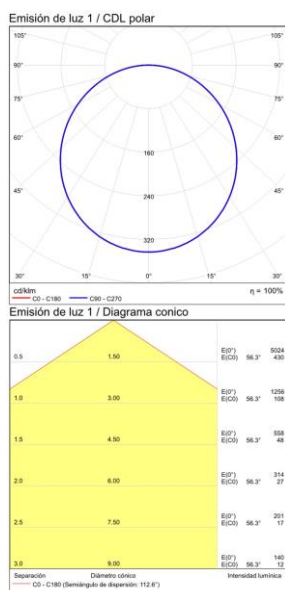

Isia

P345340B

LED 1x40W 3000K 3660lm

IMÁGENES / IMAGES / IMAGES

TIPO	TYPE	TYPE
Plafón	Ceiling lamp	Plafonnier
ACABADO	FINISH	FINITION
Blanco Texturado	Textured White	Blanc Texturé
MATERIAL	MATERIAL	MATIÈRE
Hierro/PMMA	Iron/PMMA	Fer/PMMA
DETALLES	DETAILS	DÉTAILS

DETALLES / DETAILS / DÉTAILS

LED

MEDIDAS / MEASURES

	Length (mm)	Width (mm)	Height (mm)	KG	Gross (Kg)	Net (Kg)
 Box 1	440	440	130	Weight 1	3,00	2,65
Box 2	0	0	0	Weight 2	0,00	0,00