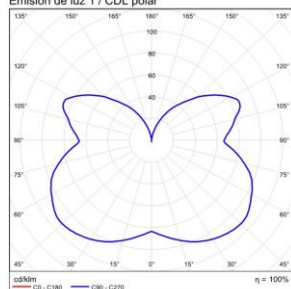

Halo

S381510N

LED 1x5W 3000K 370lm

IMÁGENES / IMAGES / IMAGES

TIPO	TYPE	TYPE
Sobremesa	Table lamp	Lampe de table
ACABADO	FINISH	FINITION
Negro Texturado/Opal	Textured Black/Opal	Noir Texturé/Opal
MATERIAL	MATERIAL	MATIÈRE
Aluminio/Hierro/Vidrio	Aluminium/Iron/Glass	Aluminium/Fer/Verre
DETALLES	DETAILS	DÉTAILS

Emisión de luz 1 / CDL polar

DETALLES / DETAILS / DÉTAILS

MEDIDAS / MEASURES

	Length (mm)	Width (mm)	Height (mm)		Gross (Kg)	Net (Kg)
Box 1	320	320	230	Weight 1	1,79	1,51
Box 2	0	0	0	Weight 2	0,00	0,00