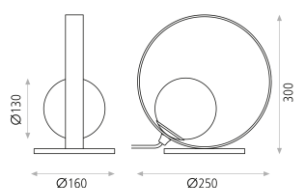

Halo

S381510N

LED 1x5W 3000K 370lm

IMÁGENES / IMAGES / IMAGES

TIPO	TYPE	TYPE
Sobremesa	Table lamp	Lampe de table
ACABADO	FINISH	FINITION
Negro Texturado/Opal	Textured Black/Opal	Noir Texturé/Opal
MATERIAL	MATERIAL	MATIÈRE
Aluminio/Hierro/Vidrio	Aluminium/Iron/Glass	Aluminium/Fer/Verre
DETALLES	DETAILS	DÉTAILS

Emisión de luz 1 / CDL polar

DETALLES / DETAILS / DÉTAILS

MEDIDAS / MEASURES

	Length (mm)	Width (mm)	Height (mm)		Gross (Kg)	Net (Kg)
Box 1	320	320	230	Weight 1	1,79	1,51
Box 2	0	0	0	Weight 2	0,00	0,00