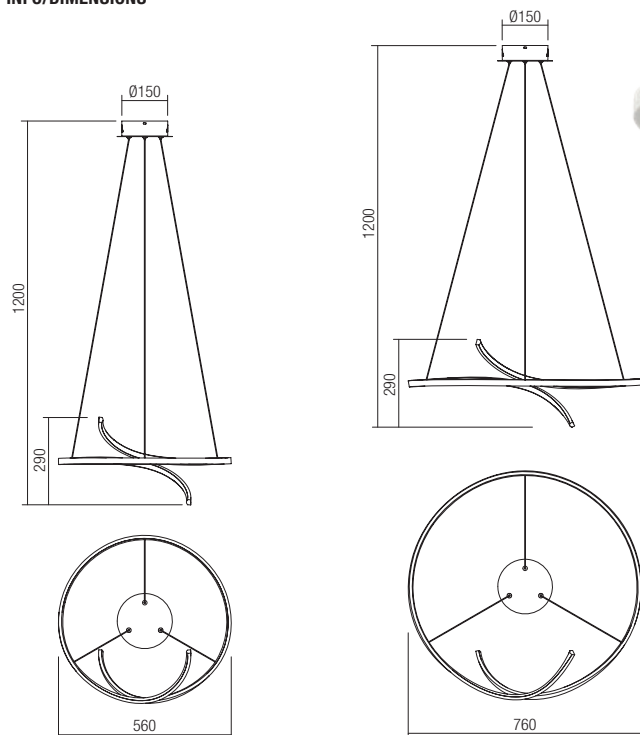

IT · Serie di sospensioni per interni equipaggiate con SMD LED, struttura in alluminio e metallo verniciata a polveri bianco opaco o nero opaco, diffusore in silicone opalino bianco.

RU · Серия люстр для интерьера, оснащенных светодиодами SMD, структура из алюминия и металла, окрашенная в электростатическом поле в матовый белый или черный матовый цвет, рассеиватель из опалового силикона белого цвета.

## INFO/DIMENSIONS

○ 01-2238 Mat White  
● 01-2239 Mat Black  
SMD LED · 38W · 3000K · CRI 80  
LED flux 3780 lm  
Luminaire flux 3024 lm

○ 01-2240 Mat White  
● 01-2241 Mat Black  
SMD LED · 43W · 3000K · CRI 80  
LED flux 4320 lm  
Luminaire flux 3456 lm