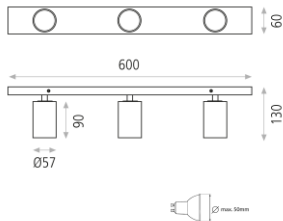

Gina

P3874R30N

LED GU10 3x8W

IMÁGENES / IMAGES / IMAGES

TIPO	TYPE	TYPE
Plafón	Ceiling lamp	Plafonnier
ACABADO	FINISH	FINITION
Negro Texturado	Textured Black	Noir Texturé
MATERIAL	MATERIAL	MATIÈRE
Aluminio/Polycarbonato	luminium/Polycarbonat	luminium/Polycarbonat
DETALLES	DETAILS	DÉTAILS

DETALLES / DETAILS / DÉTAILS

MEDIDAS / MEASURES

	Length (mm)	Width (mm)	Height (mm)	KG	Gross (Kg)	Net (Kg)
 Box 1	605	100	75	Weight 1	1,08	0,95
Box 2	0	0	0	Weight 2	0,00	0,00