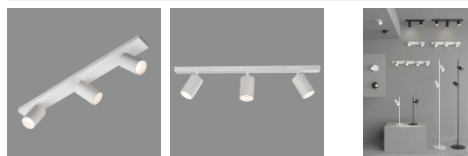

### IMÁGENES / IMAGES / IMAGES

TIPO	TYPE	TYPE
Plafón	Ceiling lamp	Plafonnier
ACABADO	FINISH	FINITION
Blanco texturado	Textured White	Blanc Texturé
MATERIAL	MATERIAL	MATIÈRE
Aluminio/Polycarbonato	luminium/Polycarbonat	luminium/Polycarbonat
DETALLES	DETAILS	DÉTAILS