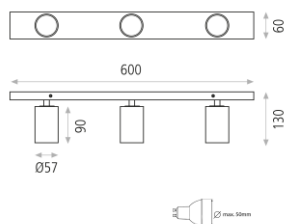

LED GU10 3x8W

IMÁGENES / IMAGES / IMAGES

TIPO	TYPE	TYPE
Plafón	Ceiling lamp	Plafonnier
ACABADO	FINISH	FINITION
Blanco texturado	Textured White	Blanc Texturé
MATERIAL	MATERIAL	MATIÈRE
Aluminio/Polycarbonato	luminium/Polycarbonat	luminium/Polycarbonat
DETALLES	DETAILS	DÉTAILS

DETALLES / DETAILS / DÉTAILS

MEDIDAS / MEASURES

	Length (mm)	Width (mm)	Height (mm)	KG	Gross (Kg)	Net (Kg)
Box 1	605	100	75	Weight 1	1,08	0,95
Box 2	0	0	0	Weight 2	0,00	0,00