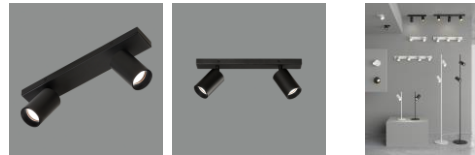

# Gina

**P3874R20N**

LED GU10 2x8W

## IMÁGENES / IMAGES / IMAGES

TIPO	TYPE	TYPE
Plafón	Ceiling lamp	Plafonnier
ACABADO	FINISH	FINITION
Negro Texturado	Textured Black	Noir Texturé
MATERIAL	MATERIAL	MATIÈRE
Aluminio/Polycarbonato	luminium/Polycarbonat	luminium/Polycarbonat
DETALLES	DETAILS	DÉTAILS