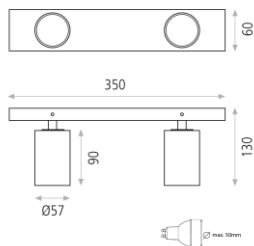

Gina

P3874R20B

LED GU10 2x8W

IMÁGENES / IMAGES / IMAGES

TIPO	TYPE	TYPE
Plafón	Ceiling lamp	Plafonnier
ACABADO	FINISH	FINITION
Blanco texturado	Textured White	Blanc Texturé
MATERIAL	MATERIAL	MATIÈRE
Aluminio/Polycarbonato	luminium/Polycarbonat	luminium/Polycarbonat
DETALLES	DETAILS	DÉTAILS

DETALLES / DETAILS / DÉTAILS

MEDIDAS / MEASURES

	Length (mm)	Width (mm)	Height (mm)	KG	Gross (Kg)	Net (Kg)
 Box 1	360	95	70	Weight 1	0,70	0,63
Box 2	0	0	0	Weight 2	0,00	0,00